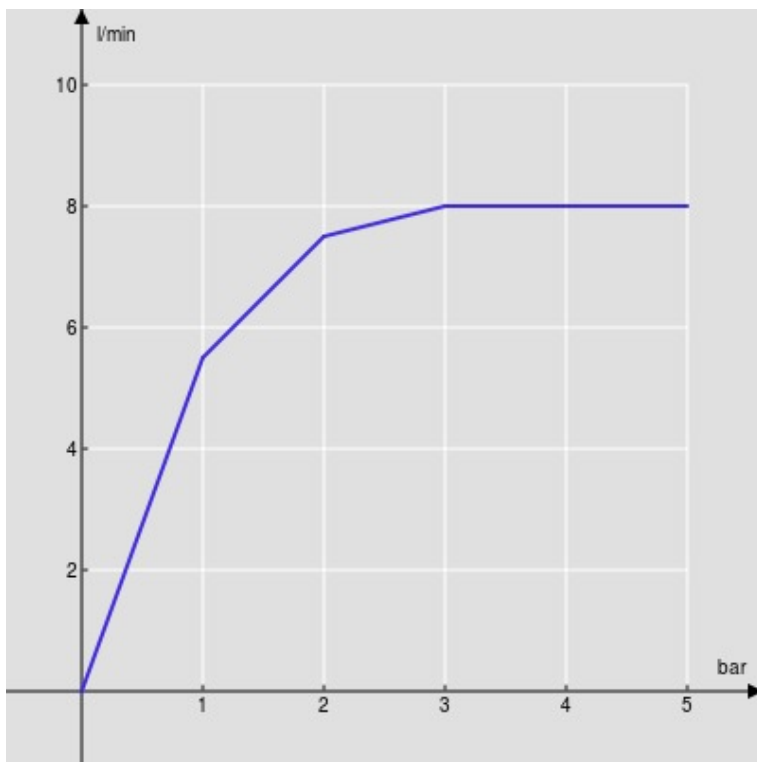

CARACTÉRISTIQUES

Monocommande
Cromo brillant
Bec mobile 360°
Mousseur anticalcaire M 16 x 1
Flexibles inox ø 3/8"
Cartouche à double position et limiteur de débit 50 %
Emballage: 56,5 x 29 x 7,1 cm / 0,011633 m³ / 2,27 kg

CERTIFICATIONS

GRAPHIQUE DE DÉBIT: CHAUDE/FROIDE

— Aérateur

GRAPHIQUE DE DÉBIT: MITIGÉE

— Aérateur