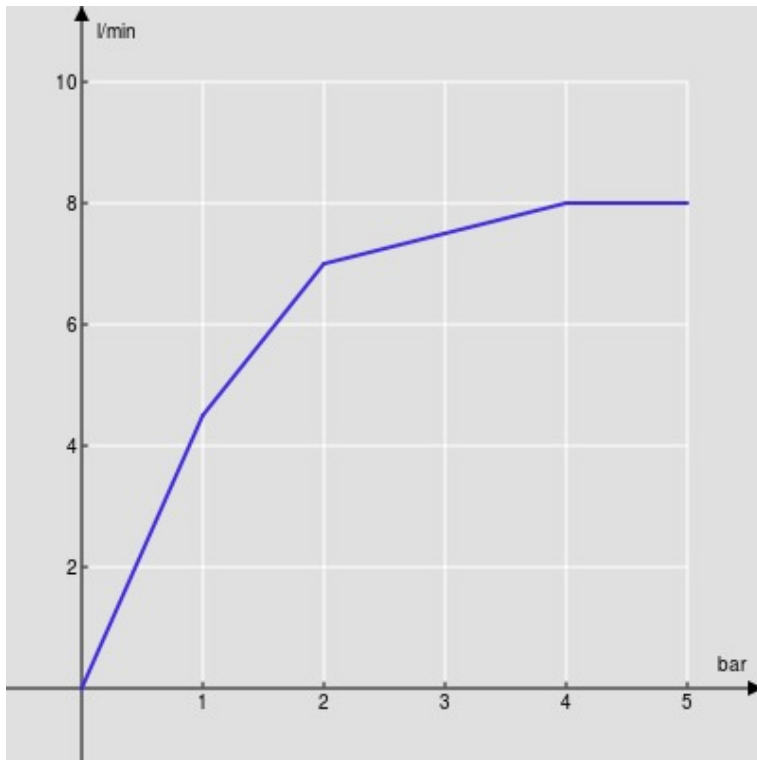

GRAPHIQUE DE DÉBIT: CHAUDE/FROIDE