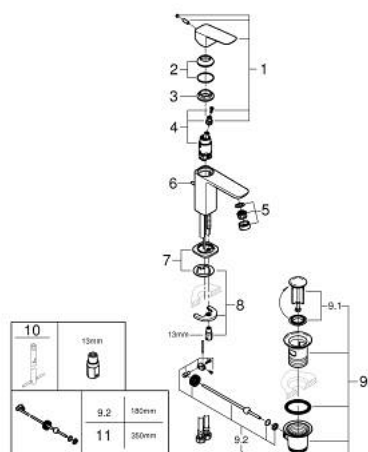

10 173 000 00 **CUBEO MITIGEUR MONOCOMMANDE LAVABO**
TAILLE S

DESCRIPTION DU PRODUIT

- Colour: Chromé
- Monotrou sur plaque
- Levier de commande métallique
- GROHE SilkMove Économie d'énergie Cartouche en céramique 28 mm avec ouverture eau froide au centre
- Limiteur de débit ajustable
- Limiteur de température
- GROHE Finition Longue Durée
- GROHE Économie d'eau Consommation d'eau réduite, jet parfait
- Débit maximum à 3 bars : 5l/min
- GROHE FastFixation installation rapide
- Tirette et garniture de vidage 1-1/4"
- Flexibles de raccordement souples

10 173 000 00 **CUBEO MITIGEUR MONOCOMMANDE LAVABO**
TAILLE S

PIÈCES DÉTACHÉES, janvier 2023 – now

- 1: levier (Référence 1060180000)
- 2: Capuchon de recouvrement (Référence 46581000)
- 3: Bague de fixation (Référence 07419000)
- 4: cartouche (Référence 1060179990)
- 5: Mousseur (Référence 48159000)
- 6: tirette de vidage US (Référence 65936000)
- 7: rosace (Référence 1060150000)
- 8: Fixation M26x1,5 (Référence 46671000)
- 9: Garniture de vidage 1 1/4" (Référence 28910000)
- 9.1: Clapet de vidage (Référence 07182000)
- 9.2: Tige et rotule de vidage (Référence 07052000)
- 10: Clé à tube SW 46 mm de 400 mm (Référence 19017000)*
- 11: Tige et rotule de vidage (Référence 07341000)*