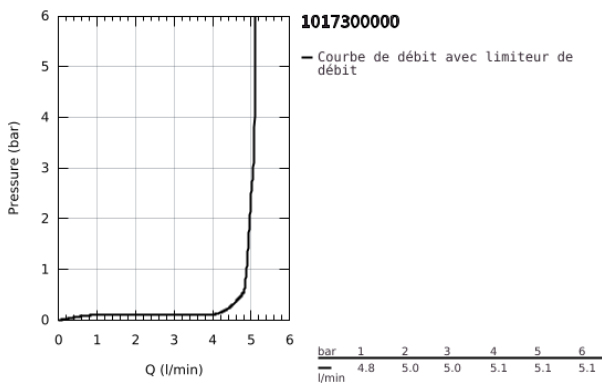

10 173 000 00 **CUBEO MITIGEUR MONOCOMMANDE LAVABO**
TAILLE S

DESCRIPTION DU PRODUIT

- Colour: Chromé
- Monotrou sur plaque
- Levier de commande métallique
- GROHE SilkMove Économie d'énergie Cartouche en céramique 28 mm avec ouverture eau froide au centre
- Limiteur de débit ajustable
- Limiteur de température
- GROHE Finition Longue Durée
- GROHE Économie d'eau Consommation d'eau réduite, jet parfait
- Débit maximum à 3 bars : 5l/min
- GROHE FastFixation installation rapide
- Tirette et garniture de vidage 1-1/4"
- Flexibles de raccordement souples

10 173 000 00 **CUBEO MITIGEUR MONOCOMMANDE LAVABO**
TAILLE S

PIÈCES DÉTACHÉES, janvier 2023 – now

- 1: levier (Référence 1060180000)
- 2: Capuchon de recouvrement (Référence 46581000)
- 3: Bague de fixation (Référence 07419000)
- 4: cartouche (Référence 1060179990)
- 5: Mousseur (Référence 48159000)
- 6: tirette de vidage US (Référence 65936000)
- 7: rosace (Référence 1060150000)
- 8: Fixation M26x1,5 (Référence 46671000)
- 9: Garniture de vidage 1 1/4" (Référence 28910000)
- 9.1: Clapet de vidage (Référence 07182000)
- 9.2: Tige et rotule de vidage (Référence 07052000)
- 10: Clé à tube SW 46 mm de 400 mm (Référence 19017000)*
- 11: Tige et rotule de vidage (Référence 07341000)*