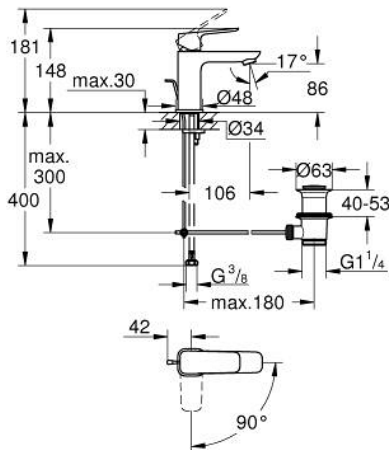

10 173 000 00 **CUBEO MITIGEUR MONOCOMMANDE LAVABO**
TAILLE S

DESCRIPTION DU PRODUIT

- Colour: Chromé
- Monotrou sur plaque
- Levier de commande métallique
- GROHE SilkMove Économie d'énergie Cartouche en céramique 28 mm avec ouverture eau froide au centre
- Limiteur de débit ajustable
- Limiteur de température
- GROHE Finition Longue Durée
- GROHE Économie d'eau Consommation d'eau réduite, jet parfait
- Débit maximum à 3 bars : 5l/min
- GROHE FastFixation installation rapide
- Tirette et garniture de vidage 1-1/4"
- Flexibles de raccordement souples

10 173 000 00 **CUBEO MITIGEUR MONOCOMMANDE LAVABO**
TAILLE S

PIÈCES DÉTACHÉES, janvier 2023 – now

- 1: levier (Référence 1060180000)
- 2: Capuchon de recouvrement (Référence 46581000)
- 3: Bague de fixation (Référence 07419000)
- 4: cartouche (Référence 1060179990)
- 5: Mousseur (Référence 48159000)
- 6: tirette de vidage US (Référence 65936000)
- 7: rosace (Référence 1060150000)
- 8: Fixation M26x1,5 (Référence 46671000)
- 9: Garniture de vidage 1 1/4" (Référence 28910000)
- 9.1: Clapet de vidage (Référence 07182000)
- 9.2: Tige et rotule de vidage (Référence 07052000)
- 10: Clé à tube SW 46 mm de 400 mm (Référence 19017000)*
- 11: Tige et rotule de vidage (Référence 07341000)*