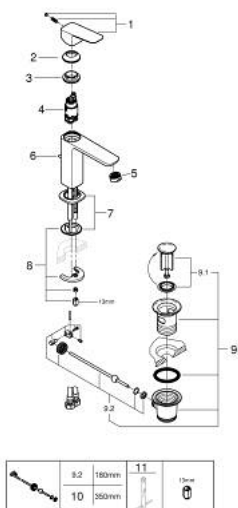

10 175 600 00 CUBEO MITIGEUR MONOCOMMANDE LAVABO TAILLE M

DESCRIPTION DU PRODUIT

- Colour: Chromé
- Monotrou sur plage
- Levier de commande métallique
- GROHE SilkMove Économie d'énergie Cartouche en céramique 28 mm avec ouverture eau froide au centre
- Limiteur de débit ajustable
- Limiteur de température
- GROHE Finition Longue Durée
- GROHE Économie d'eau Consommation d'eau réduite, jet parfait
- Débit maximum à 3 bars : 5l/min
- GROHE FastFixation installation rapide
- Tirette et garniture de vidage 1-1/4"
- Flexibles de raccordement souples

10 175 600 00 **CUBEO MITIGEUR MONOCOMMANDE LAVABO**
TAILLE M

PIÈCES DÉTACHÉES, janvier 2023 – now

- 1: levier (Référence 1060180000)
 - 2: Capuchon de recouvrement (Référence 46581000)
 - 3: Bague de fixation (Référence 07419000)
 - 4: cartouche (Référence 1060179990)
 - 5: Mousseur (Référence 48159000)
 - 6: tirette de vidage US (Référence 65936000)
 - 7: rosace (Référence 1060150000)
 - 8: Fixation M26x1,5 (Référence 46645000)
 - 9: Garniture de vidage 1 1/4" (Référence 28910000)
 - 9.1: Clapet de vidage (Référence 07182000)
 - 9.2: Tige et rotule de vidage (Référence 07052000)
 - 10: Tige et rotule de vidage (Référence 07341000)*
 - 11: Clé à tube SW 46 mm de 400 mm (Référence 19017000)*
- *Accessoires spéciaux