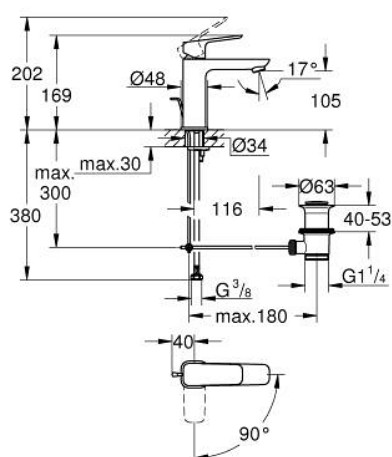

10 175 600 00 CUBEO MITIGEUR MONOCOMMANDE LAVABO TAILLE M

DESCRIPTION DU PRODUIT

- Colour: Chromé
- Monotrou sur plage
- Levier de commande métallique
- GROHE SilkMove Économie d'énergie Cartouche en céramique 28 mm avec ouverture eau froide au centre
- Limiteur de débit ajustable
- Limiteur de température
- GROHE Finition Longue Durée
- GROHE Économie d'eau Consommation d'eau réduite, jet parfait
- Débit maximum à 3 bars : 5l/min
- GROHE FastFixation installation rapide
- Tirette et garniture de vidage 1-1/4"
- Flexibles de raccordement souples

10 175 600 00 **CUBEO MITIGEUR MONOCOMMANDE LAVABO**
TAILLE M

PIÈCES DÉTACHÉES, janvier 2023 – now

- 1: levier (Référence 1060180000)
 - 2: Capuchon de recouvrement (Référence 46581000)
 - 3: Bague de fixation (Référence 07419000)
 - 4: cartouche (Référence 1060179990)
 - 5: Mousseur (Référence 48159000)
 - 6: tirette de vidage US (Référence 65936000)
 - 7: rosace (Référence 1060150000)
 - 8: Fixation M26x1,5 (Référence 46645000)
 - 9: Garniture de vidage 1 1/4" (Référence 28910000)
 - 9.1: Clapet de vidage (Référence 07182000)
 - 9.2: Tige et rotule de vidage (Référence 07052000)
 - 10: Tige et rotule de vidage (Référence 07341000)*
 - 11: Clé à tube SW 46 mm de 400 mm (Référence 19017000)*
- *Accessoires spéciaux