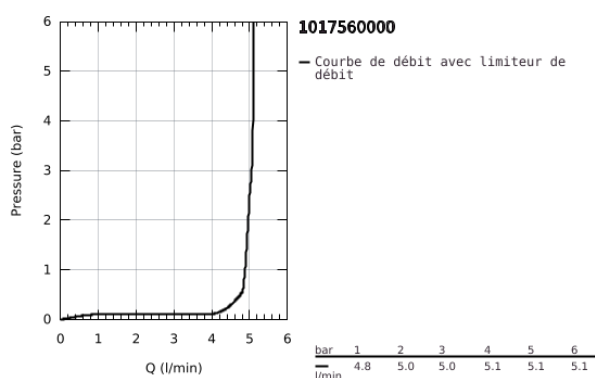

10 175 600 00 CUBEO MITIGEUR MONOCOMMANDE LAVABO TAILLE M

DESCRIPTION DU PRODUIT

- Colour: Chromé
- Monotrou sur plage
- Levier de commande métallique
- GROHE SilkMove Économie d'énergie Cartouche en céramique 28 mm avec ouverture eau froide au centre
- Limiteur de débit ajustable
- Limiteur de température
- GROHE Finition Longue Durée
- GROHE Économie d'eau Consommation d'eau réduite, jet parfait
- Débit maximum à 3 bars : 5l/min
- GROHE FastFixation installation rapide
- Tirette et garniture de vidage 1-1/4"
- Flexibles de raccordement souples

10 175 600 00 **CUBEO MITIGEUR MONOCOMMANDE LAVABO**
TAILLE M

PIÈCES DÉTACHÉES, janvier 2023 – now

- 1: levier (Référence 1060180000)
 - 2: Capuchon de recouvrement (Référence 46581000)
 - 3: Bague de fixation (Référence 07419000)
 - 4: cartouche (Référence 1060179990)
 - 5: Mousseur (Référence 48159000)
 - 6: tirette de vidage US (Référence 65936000)
 - 7: rosace (Référence 1060150000)
 - 8: Fixation M26x1,5 (Référence 46645000)
 - 9: Garniture de vidage 1 1/4" (Référence 28910000)
 - 9.1: Clapet de vidage (Référence 07182000)
 - 9.2: Tige et rotule de vidage (Référence 07052000)
 - 10: Tige et rotule de vidage (Référence 07341000)*
 - 11: Clé à tube SW 46 mm de 400 mm (Référence 19017000)*
- *Accessoires spéciaux