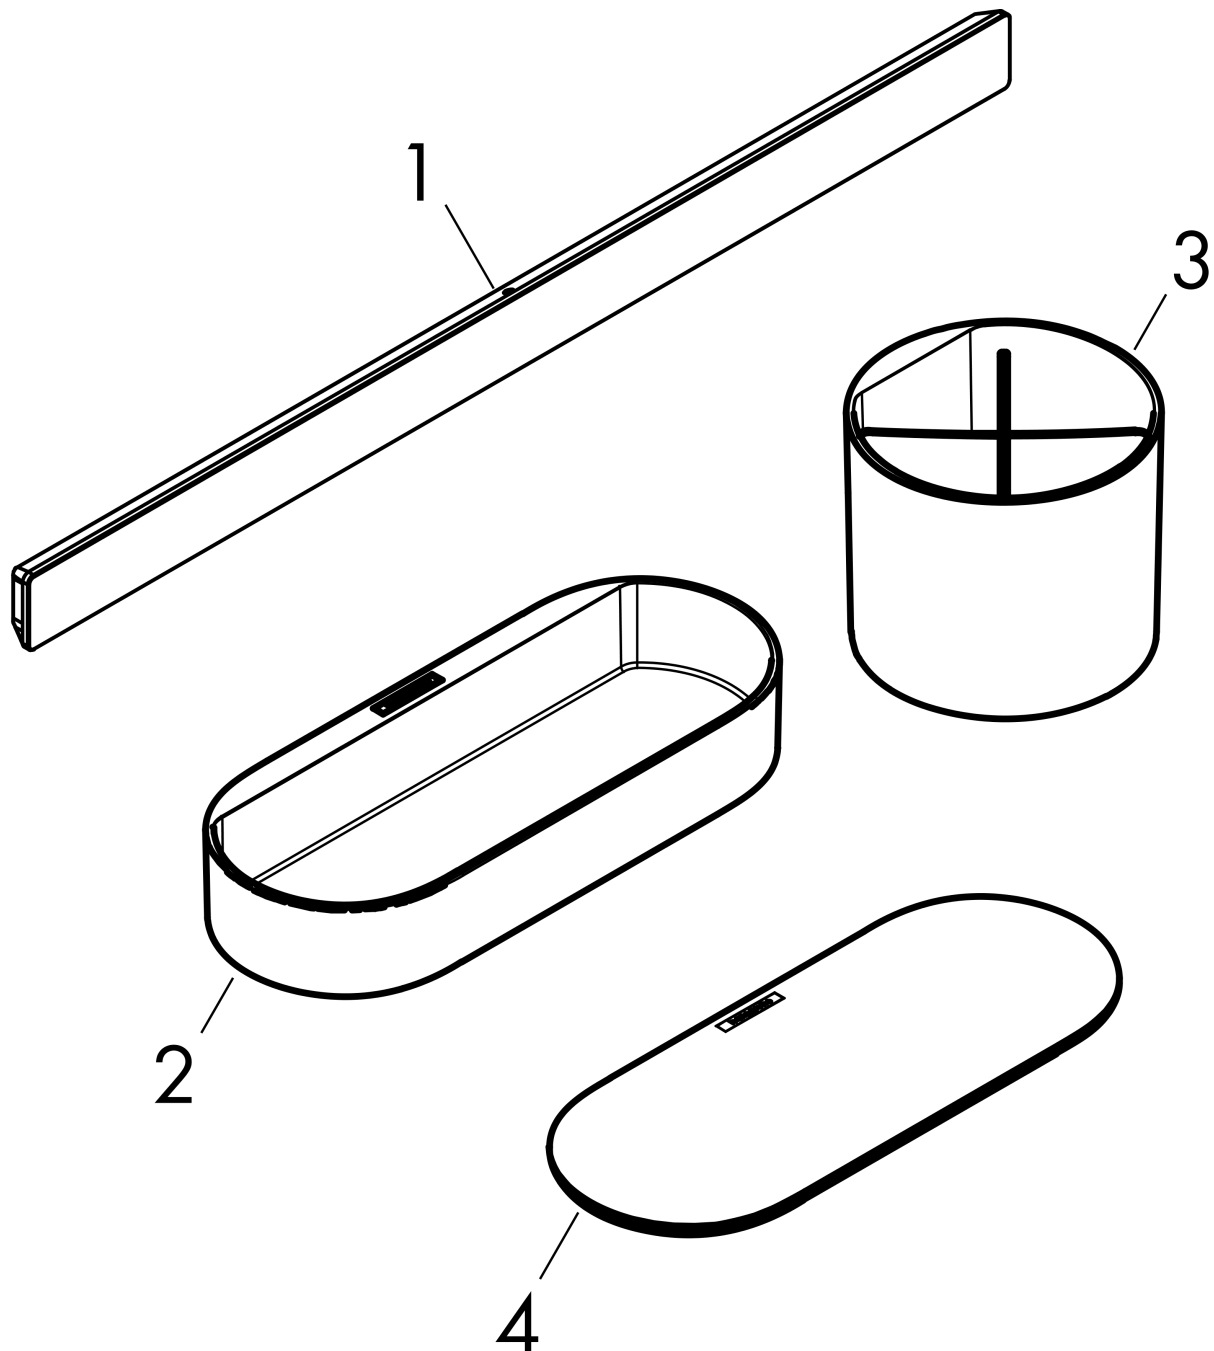

WallStoris
Ensemble d'accessoires pour la salle de bains
Finition: **Noir mat** Numéro d'article: **27968670**

Vue éclatée

Année de construction: >05/21

WallStoris

Ensemble d'accessoires pour la salle de bains

Finition: **Noir mat** Numéro d'article: **27968670**

Liste des pièces détachées

Année de construction: >05/21

Pos.	Description	Numéro d'article	GP	UE
1	Barre de douche	27902670	-	1
2	tablette	27913670	-	1
3	coupe	27921670	-	1
4	capot	27925670	-	1