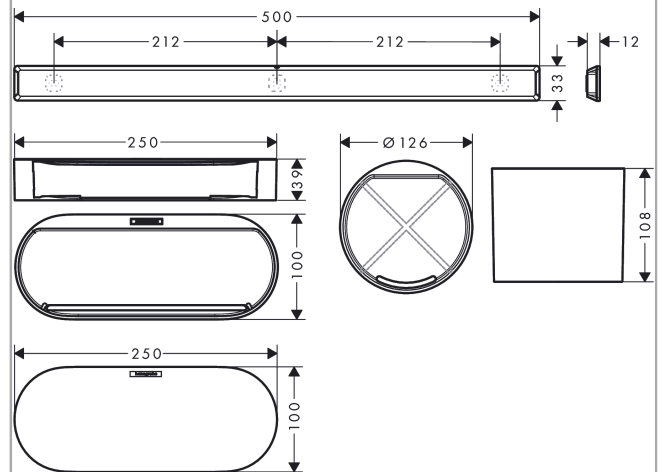

WallStoris

Ensemble d'accessoires pour la salle de bains

Finition: **Noir mat** Numéro d'article: **27968670**

Description

Caractéristiques

- comprenant: barre murale, panier de rangement, abattant et couvercle, coupe
- matériau: synthétique à la finition teintée
- montage mural
- installation horizontale
- idéal pour le carrelage, le verre et le métal
- installation : collage ou perçage
- avec kit de collage
- accessoire pouvant être clippé à la barre murale
- rangement pour raclette
- idéal pour ranger le shampoing, les rasoirs et les brosses à dent
- avec une séparation ajustable ou amovible
- avec espace de rangement
- nettoyage facile, compatible lave-vaisselle
- fixation encastrée
- évacuation d'eau

Détails de l'article

EAN

4059625368350

Technologie

Prix de design

reddot winner 2021

Photo du produit

Plan géométral

Finition: **Noir mat** Numéro d'article: **27968670**

Liste des pièces détachées

Année de construction: >05/21

Pos.	Description	Numéro d'article	GP	UE
1	Barre de douche	27902670	-	1
2	tablette	27913670	-	1
3	coupe	27921670	-	1
4	capot	27925670	-	1