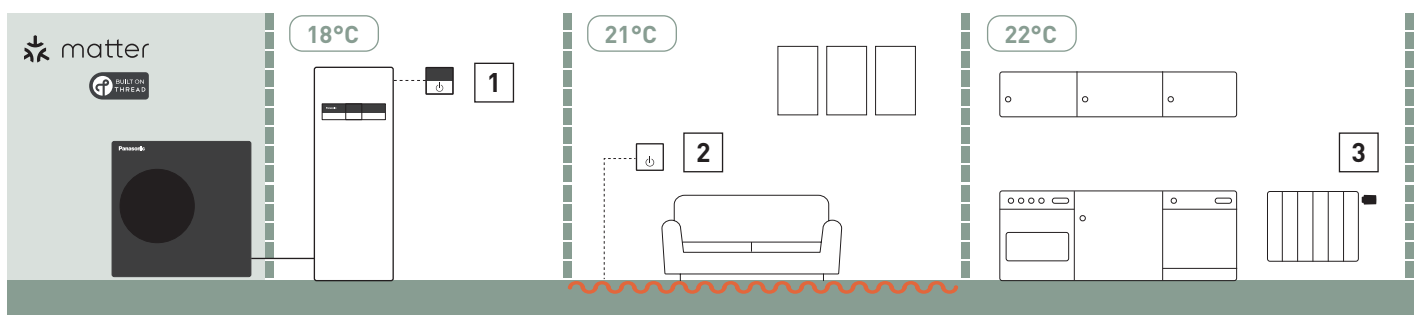

Une solution intelligente pour une température intérieure idéale.

1. Optimiseur de pompe à chaleur X de tado° 2. Thermostat intelligent filaire X de tado° 3. Tête Thermostatique Intelligente X de tado°