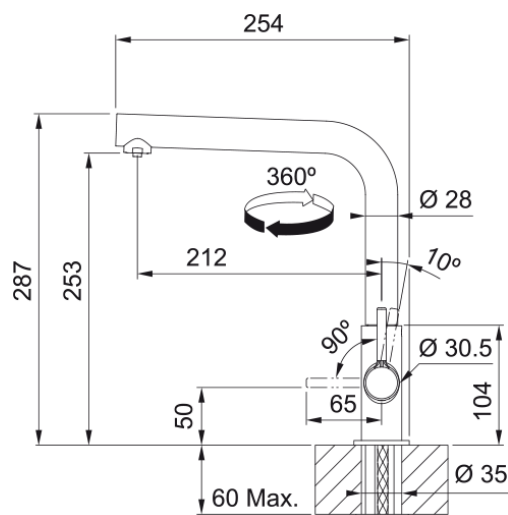

LINA L EAU FILTREE BEC CHROME | 120.0733.415

Mitigeur LINA L Eau filtrée bec, en laiton chromé. Avec ce mitigeur, retrouvez une qualité d'eau potable optimale à la sortie de votre mitigeur.

Information produit

Version bec	Col de cygne
Couleur	Chrome
Matériau	Laiton

Dimensions

Diamètre de perçage	35 mm
Diamètre de cartouche	25 mm

Installation

Type de fixation	1 Tige fileté
Raccordement tuyau flexible	3/8"
Longueur tuyau d'alimentation	500 mm

Spécifications produit

Pression	Haute pression
Type de bec	Bec
Position du levier de commande	Levier de commande latéral
Rotation du bec	360°

Description du produit

Marque	Franke
Famille de produit	Smart
Gamme	Lina