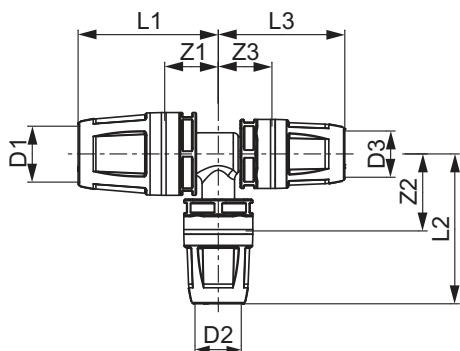

**Té réduit 90° TECElogo-Push PPSU**

Code d'article: 8711023

Dimension: 63 x 50 x 63

Matériel: PPSU

U. liv. 1: 1 Pcs.

U. liv. 2: 4 Pcs.

Description:

Raccord à emboîter. Pour les installations d'eau potable et de chauffage.

Distribution des données:

Té réduit TECElogo-Push, diamètre 63 x 50 x 63, PPSU
Groupe de marchandises: 820
Groupe de produits: 1008200030

Schémas cotés:

Dimension: 63 x 50 x 63

Z1: 53

Z2: 59

Z3: 53

L1: 111