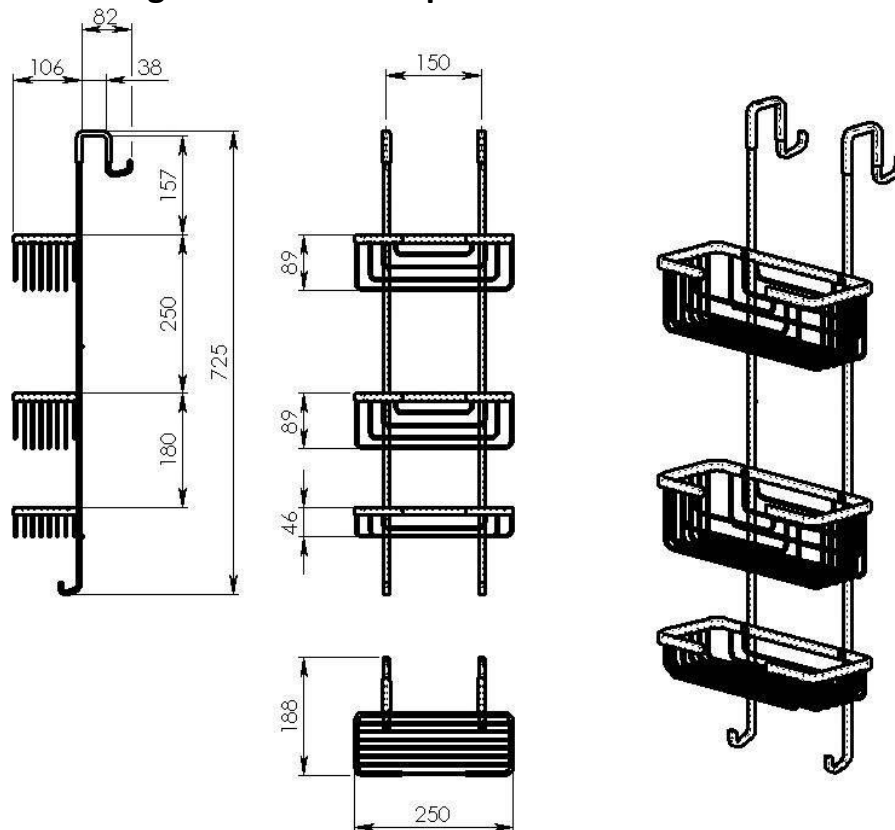

5684

Porte objets à 3 étagères à accrocher pour douche

Poids net: **2220 g**
 Largeur: **250 mm**
 Profondeur: **188 mm**
 Hauteur: **725 mm**

Emballage

Type: **Carton à accrocher**
 Poids brut: **2740 g**
 Largeur: **140 mm**
 Profondeur: **95 mm**
 Hauteur: **785 mm**

Matériaux

Barres 10x6mm en laiton chromé
 Contour paniers 12x6mm en laiton chromé
 Fils paniers \varnothing 3mm en laiton chromé
 Tampons en thermoplastique

Article avec:

- 6 vis
- 6 rondelles
- Clé allen