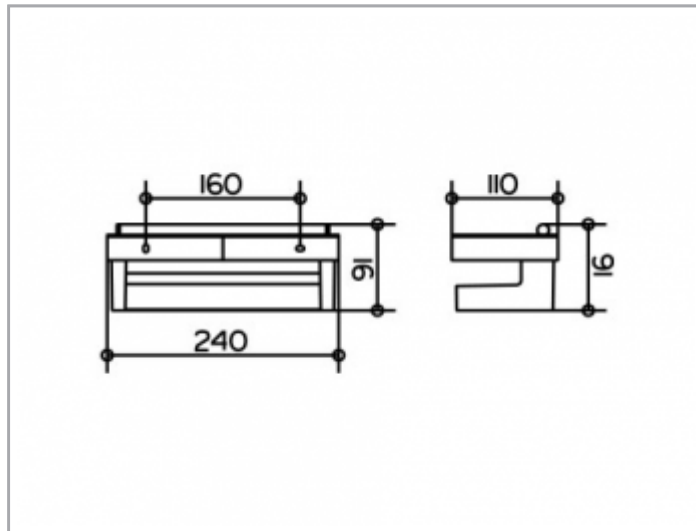

Collection Moll

12759010000 Panier porte-éponge

PRODUIT

DESSIN

CARACTÉRISTIQUES DU PRODUIT

3 pièces: panier en métal, pièce d'insertion en synthétique amovible, incassable, résistant au savon et aux UV et avec raclette intégrée

SURFACE

chromé/blanc

DIMENSION

Avec raclette

SPECIFICATIONS

KEUCO COLLECTION MOLL shower basket, with integrated glass scraper, wall mounted 12759010000

Glass scraper, aluminum silver anodized, width 220 mm, height 60 mm
 Chrome-plated metal basket with removable, soap resistant, break-proof and UV-protected, white, easy to clean

Total depth 110 mm, height 80 mm, total width 240 mm
 The shower basket is fitted with 2 hidden fixing points incl. corrosion-free mounting material