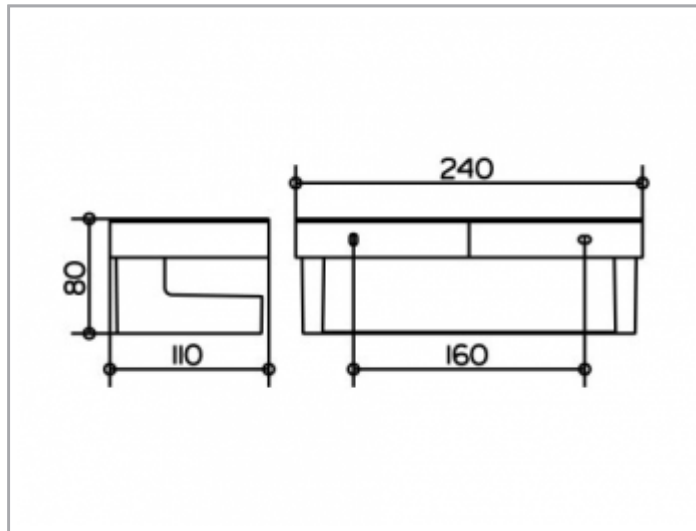

**Collection Moll**

**12758010000 Panier porte-éponge**

**PRODUIT**

**DESSIN**

**CARACTÉRISTIQUES DU PRODUIT**

2 pièces: panier en métal et pièce d'insertion en synthétique amovible, incassable, résistant au savon et aux UV

**SURFACE**

chromé/blanc

**SPECIFICATIONS**

KEUCO COLLECTION MOLL shower basket, wall mounted  
12758010000

Chrome-plated metal basket with removable, soap resistant, break-proof and UV-protected, white, easy to clean

Total depth 110 mm, height 80 mm, total width 240 mm

The shower basket is fitted with 2 hidden fixing points  
incl. corrosion-free mounting material