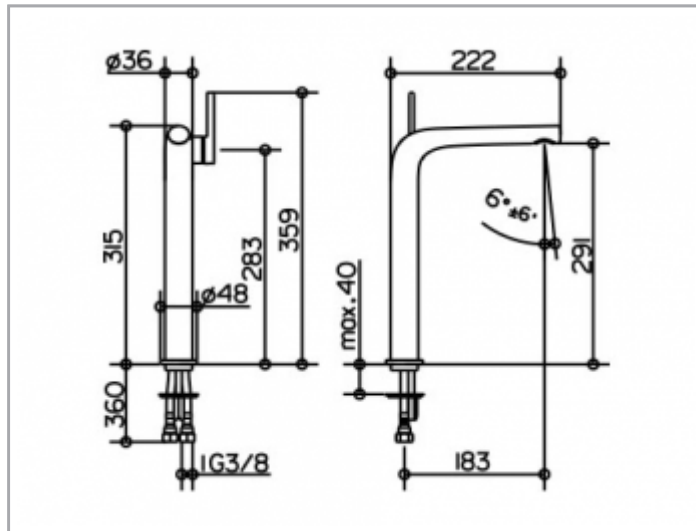

Edition 400

51502010103 Mitigeur monocommande de vasque 290

PRODUIT

DESSIN

CARACTÉRISTIQUES DU PRODUIT

sans système de vidage,
 Système de montage monotrou rapide,
 Cartouche avec disques céramiques,
 mousseur SLIM SSR M 24x1, réglable,
 tuyaux sous pression 435 mm, G 3/8 pouce,
 débit limité à 7,6 l/min.

SURFACE

chromé

SPECIFICATIONS