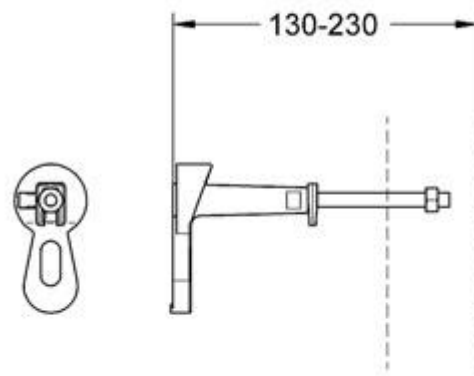

Rapid SL équerre murale

Finition (00M)

Réf. n° 38558 00M

EAN 4005176968167

Description du produit

Rapid SL équerre murale

Pour fixation en appui sur mur ou cloison

Réglage en profondeur en continu 130 - 230 mm

2 pièces