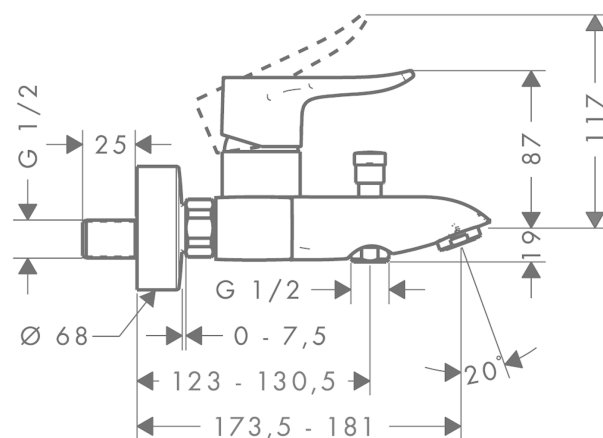

Metris

Metris Mitigeur bain/douche

Surfaces: **chromé** Numéro d'article: **31480000**

Description

Caractéristiques

- Longueur 123 mm - 130,5 mm
- type de raccordement: raccords S
- entraxe: 150 mm ± 12 mm
- jet normal
- débit: 22 l/min sous 3 bars de pression
- cartouche céramique M2
- limiteur de température réglable
- inverseur à retour automatique
- clapet anti-retour intégré
- avec silencieux
- Convient au chauffe-eau instantané

Détails de l'article

GTIN

4011097656687

Technologie

Photo du produit

Plan géométral

Schéma d'écoulement