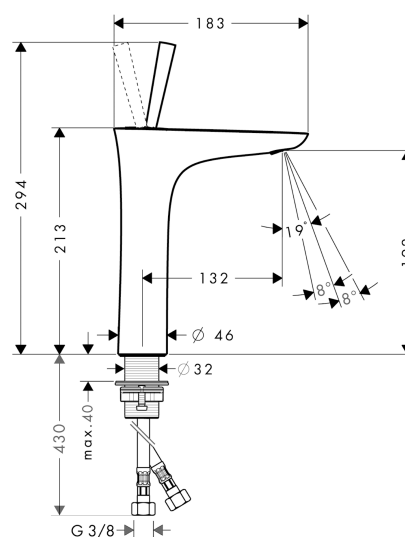

PuraVida

PuraVida 200 Mitigeur de lavabo

Surfaces: **blanc/chromé** Numéro d'article: **15081400**

Description

Caractéristiques

- ComfortZone 200
- bec fixe
- Longueur 132 mm
- jet laminaire
- débit: 5 l/min
- mousseur orientable
- cartouche céramique joystick
- bonde Push-Open 1 ¼
- convient au chauffe-eau instantané
- ACS 12 ACC LY 352

Technologie

Photo du produit

Plan géométral

Schéma d'écoulement