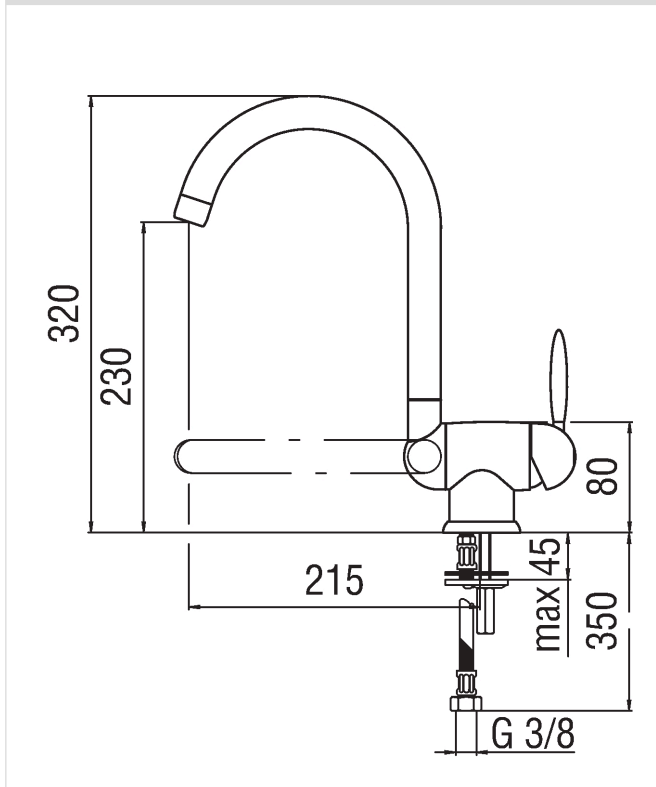

Image

Dessin technique

Les spécifiques

Ovetto
Mitigeur monocommande sous fenêtre
Finition: Chromé
Bec mobile
Bec basculant
Aérateur anticalcaire M 22 x 1
Flexibles inox ø 3/8"
Emballage: 41,5 x 16 x 7,5 cm / 0,00498 m³ / 2 kg

Graphique de débit