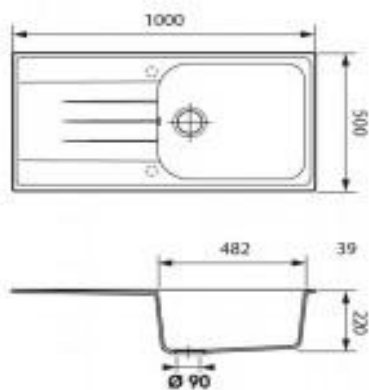

Éviers Cristalite Viola

Garantie 10 ans

Évier réversible

Évier Cristalite EV 25011

1 grand bac, 1 égouttoir

Evier réversible

Bon de Ø90mm

Nombre de bacs, encastrement et découpe

[Sous-meuble de 60cm](#)

EVEREST 204

CROMA 022

ALPINA 116

NERO 139

BETON TAUPE