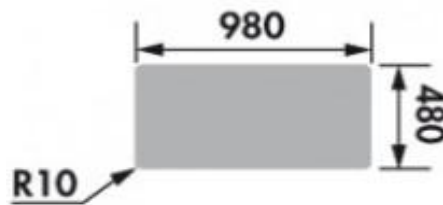

EVEREST 204

CROMA 022

ALPINA 116

NERO 139

BETON TAUPE