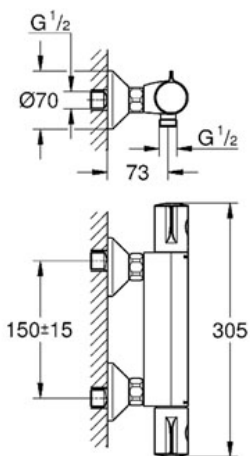

### Descriptif Produit :

**Mitigeur thermostatique Douche 1/2"**