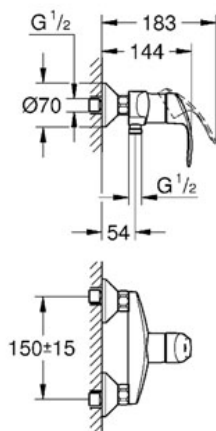

Pure Freude
an Wasser

GROHE

Descriptif Produit :

Mitigeur monocommande 1/2" ; Douche

Spécifications Produit :

Montage mural apparent

Levier de commande métallique

GROHE SilkMove® Cartouche en céramique 35mm avec butée éco 1/2 débit

avec limiteur de température

Limiteur de débit ajustable

GROHE StarLight® chrome éclatant et durable

Clapet anti-retour intégré dans le départ douche 1/2"

Raccords en S

Rosaces métalliques

Clapet anti-retour dans le départ douche