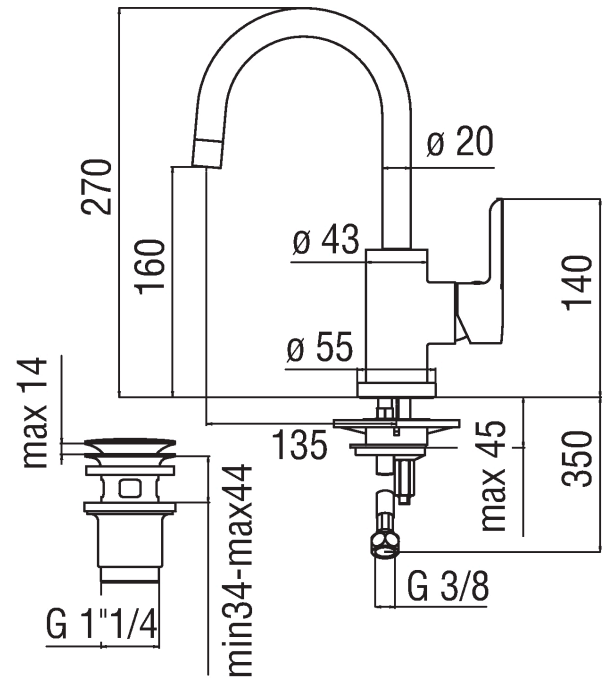

Image

Dessin technique

Les spécifiques

- Lavabo
- Mitigeur monocommande
- Finition Chrome
- Bec mobile
- Cartouche  $\varnothing$  35 mm
- Limiteur dynamique de débit (-50%)
- Limiteur de température
- Aérateur Neoperl® M 16 x 1
- Flexible Parigi® SPX® acier inox  $\varnothing$  3/8"
- Emballage: 56,5 x 29 x 7,1 cm / 0,011633 m<sup>3</sup> / 2,58 kg

Graphique de débit