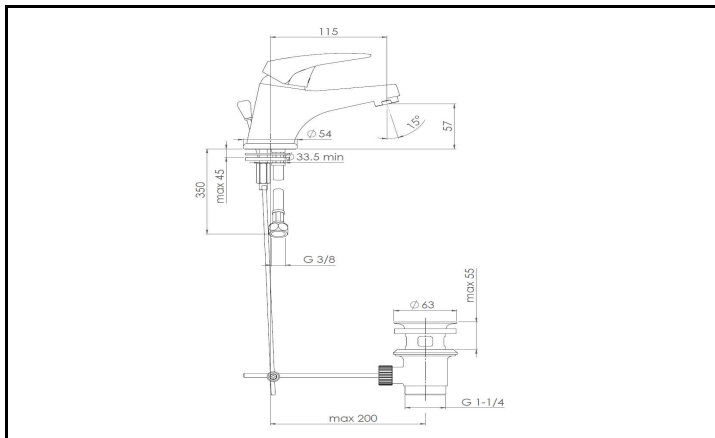

NOBILIS®

The Best Technology for Water

Mitigeur LAVABO TIMER

Famille	MITIGEUR LAVABO
Type (matériau)	corps laiton et poignée en zamac
Marque	NOBILI
Référence	TRE27118/1CR

Caractéristiques produit			
Référence coul	000 chrome		
Code EAN	8018014890915		
Coloris disponi	CHROME		
Pastille			
Dim (L x l x H)	voir schéma		
Poids en kg	0		

Avantages produit			
CARTOUCHE C3 DIAM.40 FABRICATION NOBILI			
EQUIPE POINT DUR CRAN 50%			
EQUIPE BAGUE BLOCAGE DE TEMPERATURE			
GARANTIE 5 ANS			

Normes			
NF ACS	E0C3A2U3	13ACCLY409	

Accessoires				