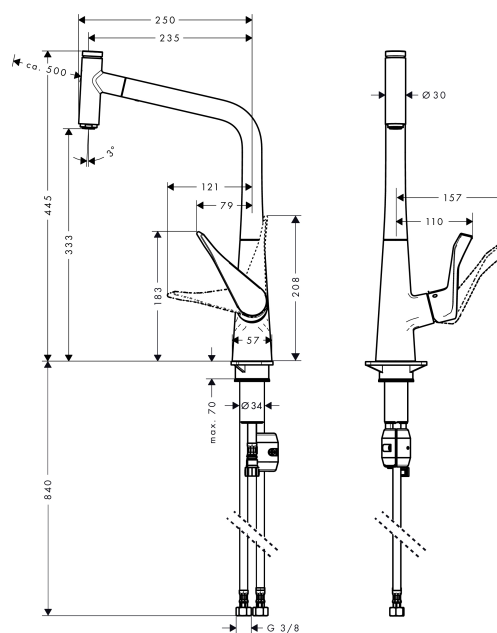

Metris Select

Metris Select 320. Mitigeur de cuisine avec douchette extractible

Surfaces: **chromé** Numéro d'article: **14884000**

Description

Caractéristiques

- ComfortZone 320
- bec orientable à 150°
- position verticale de la poignée
- jet laminaire
- Bouton Select: Pour une ouverture/fermeture de l'eau confortable
- support de douchette aimanté MagFit
- débit: 10 l/min sous 3 bars de pression
- cartouche céramique M2
- raccordement flexible G 3/8
- clapet anti-retour intégré
- convient au chauffe-eau instantané

Détails de l'article

GTIN

4011097772783

Technologie

Prix de design

Photo du produit

Plan géométral

Schéma d'écoulement