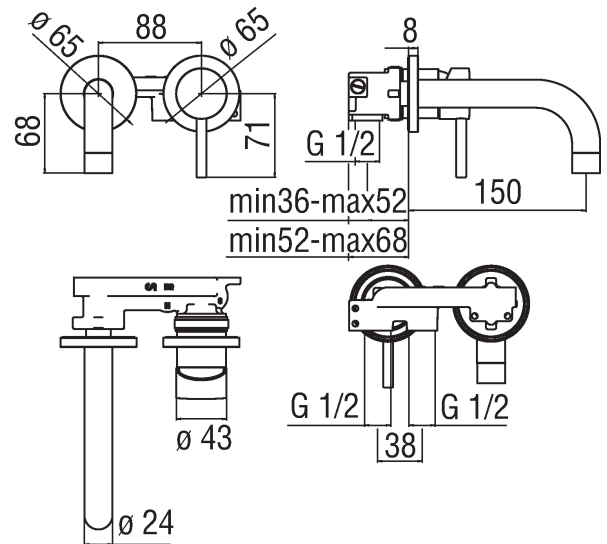

Image

Dessin technique

Les spécifiques

Lavabo  
Mitigeur monocommande à encastrer  
Finition Chrome  
Bec 150 mm  
Corps à encastrer intégré  
Cartouche  $\varnothing 35$  mm  
Limiteur dynamique de débit (-50%)  
Limiteur de température  
Aérateur Neoperl® cascade M 22 x 1  
Emballage: 41 x 21 x 7 cm / 0,006027 m<sup>3</sup> / 1,87 kg

Graphique de débit