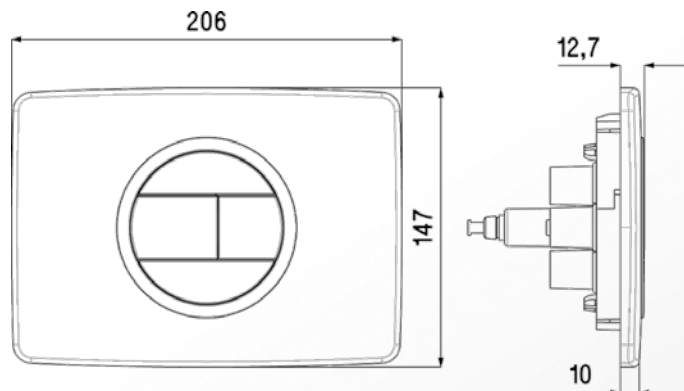

WC
Réservoirs encastrés
Plaque de commande

Référence : 0709315 / 411

■ FONCTION

- Plaque de commande double volume pour bâti-support W651, W760, W761, W751, W752, W780 et réservoir à dissimuler 9872

■ DESCRIPTION

- Finition : boutons rectangulaires
- Coloris :
 - Plaque et boutons : blanc
 - Bague : chrome mat

■ CARACTERISTIQUES TECHNIQUES

- Matériaux : ASA
- Dimensionnel : 147 x 206 mm
- Recouvrement de l'habillage : 18 mm